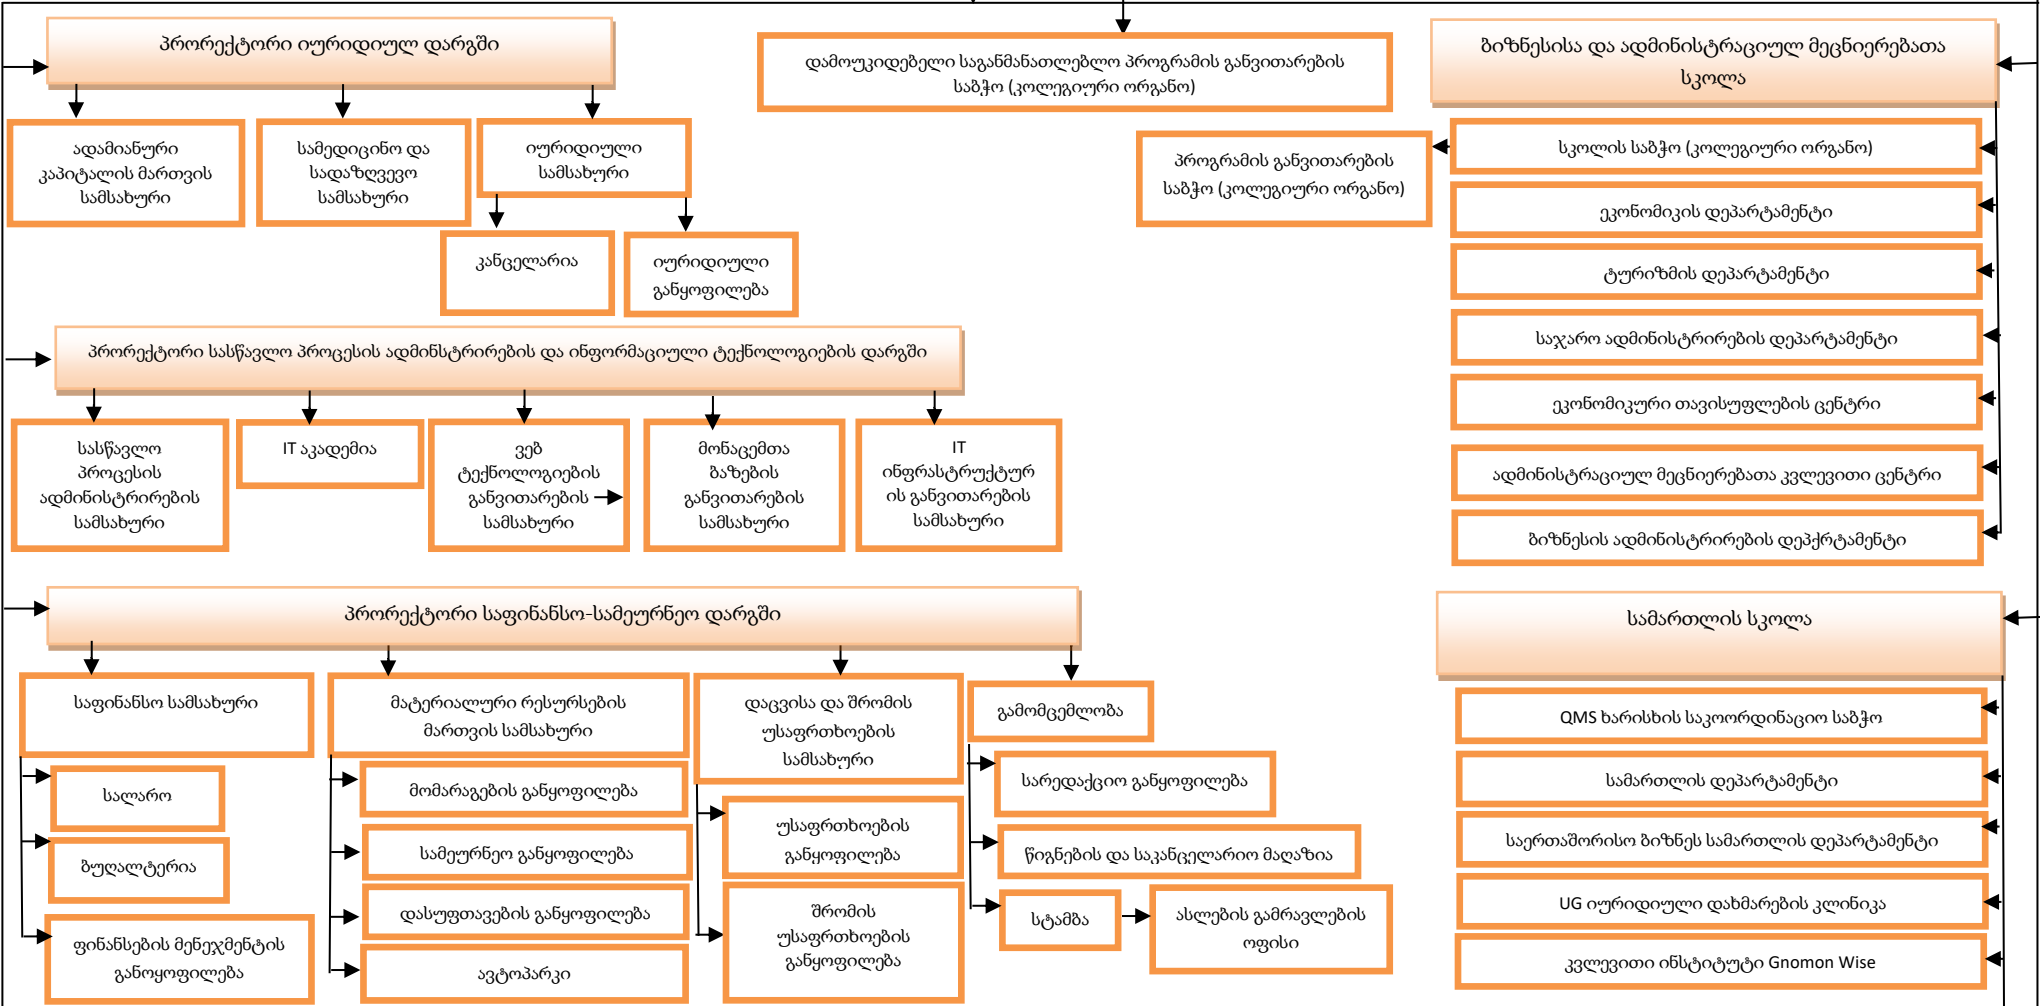

**საქართველოს უნივერსიტეტის სტრუქტურა**  
 დამტკიცებულია პარტნიორთა კრების N35/19 ოქმით; ცვლილება პარტნიორთა კრების 03/22 ოქმით

**პარტნიორთა კრება (კოლეგიური ორგანო)**

**პრეზიდენტ(ებ)ი**

**რექტორი**

**საქართველოს უნივერსიტეტის სტრუქტურა**  
 დამტკიცებულია პარტნიორთა კრების N35/19 ოქმით; ცვლილება პარტნიორთა კრების 03/22 ოქმით

# საქართველოს უნივერსიტეტის სტრუქტურა

...ია პარტნიორთა კრების N35/19 ოქმით; ცვლილება პარტნიორთა კ...