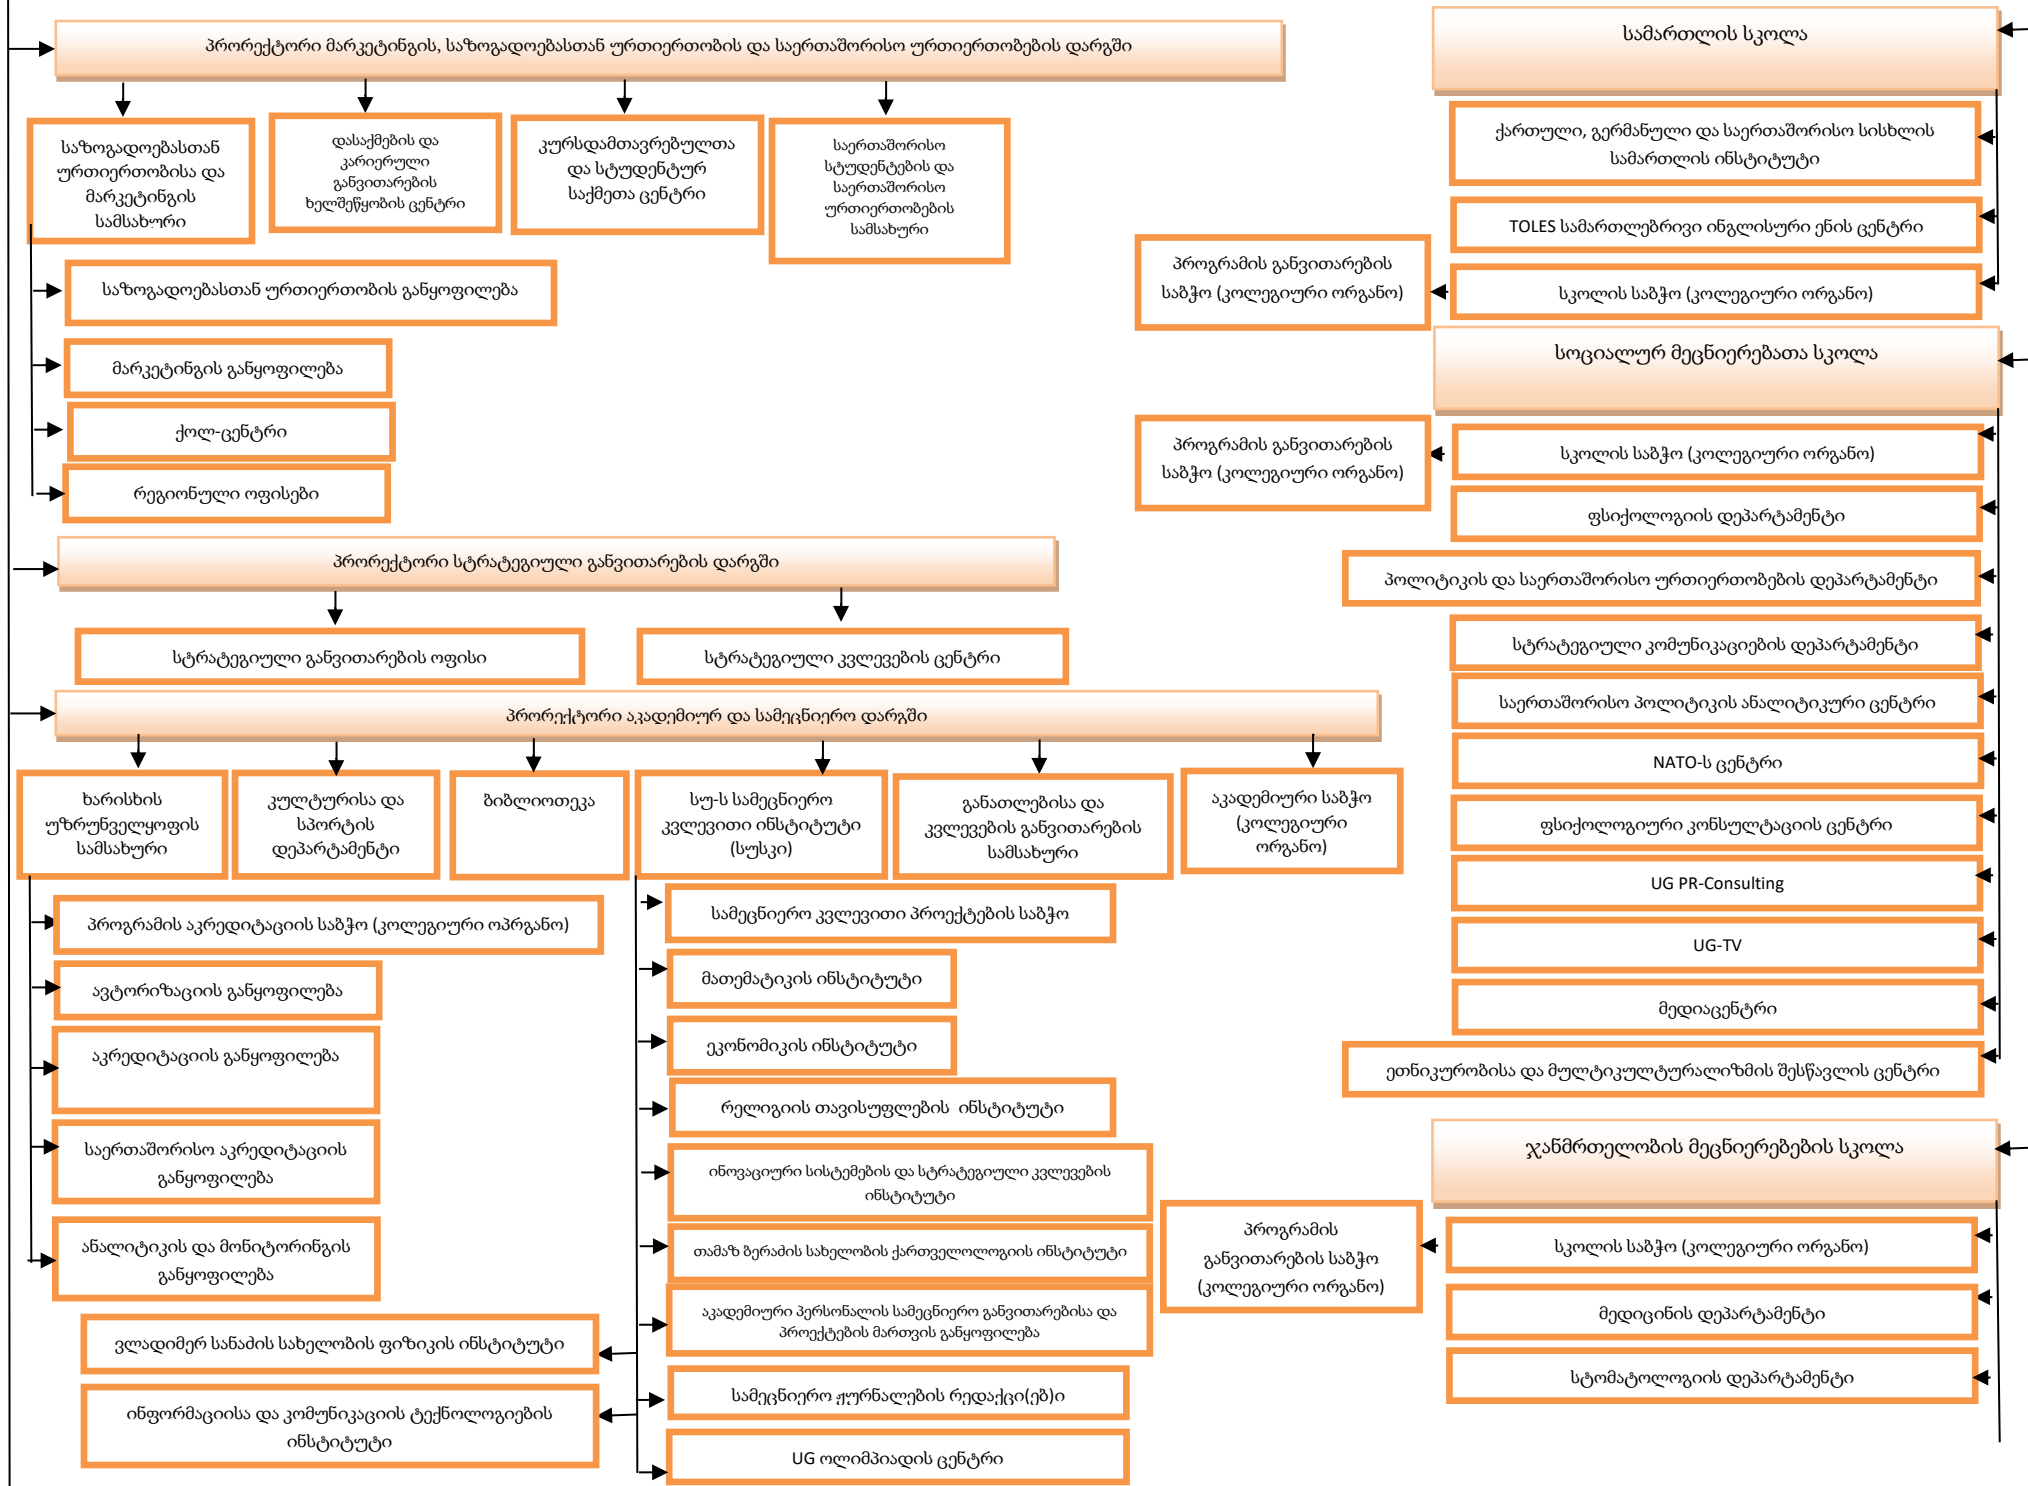

**საქართველოს უნივერსიტეტის სტრუქტურა**  
 დამტკიცებულია პარტნიორთა კრების N35/19 ოქმით; ცვლილება პარტნიორთა კრების 03/22 ოქმით

**პარტნიორთა კრება (კოლეგიური ორგანო)**

**პრეზიდენტ(ებ)ი**

**რექტორი**

**საქართველოს უნივერსიტეტის სტრუქტურა**  
 დამტკიცებულია პარტნიორთა კრების N35/19 ოქმით; ცვლილება პარტნიორთა კრების 03/22 ოქმით

# საქართველოს უნივერსიტეტის სტრუქტურა

...ია პარტნიორთა კრების N35/19 ოქმით; ცვლილება პარტნიორთა კ...

## მეცნიერებისა და ტექნოლოგიების სკოლა

- მიკრობიოლოგიის ლაბორატორია
- მათემატიკის ტექნოლოგიის დეპარტამენტი
- ინჟინერიის დეპარტამენტი
- ინფორმატიკის დეპარტამენტი
- საბუნებისმეტყველო მეცნიერებების დეპარტამენტი